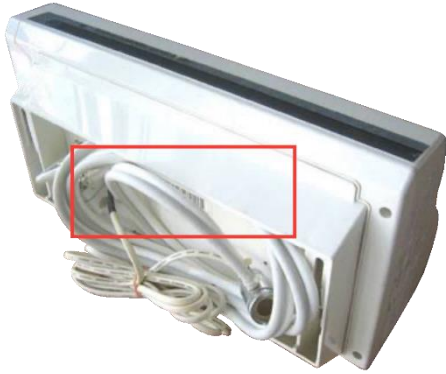

ตำแหน่งหมายเลขเครื่อง (Serial Number)

บนเครื่องกรองน้ำ แอมเวย์ รุ่น 1 รุ่น 2 และเครื่องกรองน้ำ อีสปริง

เครื่องกรองน้ำ แอมเวย์ รุ่น 1

(อยู่ด้านหลังตัวเครื่อง)

เครื่องกรองน้ำ แอมเวย์ รุ่น 2

(อยู่ด้านหลังตัวเครื่อง)

เครื่องกรองน้ำ อีสปริง

(อยู่ด้านหน้าใต้ฝาครอบ เปิดฝาครอบออก)